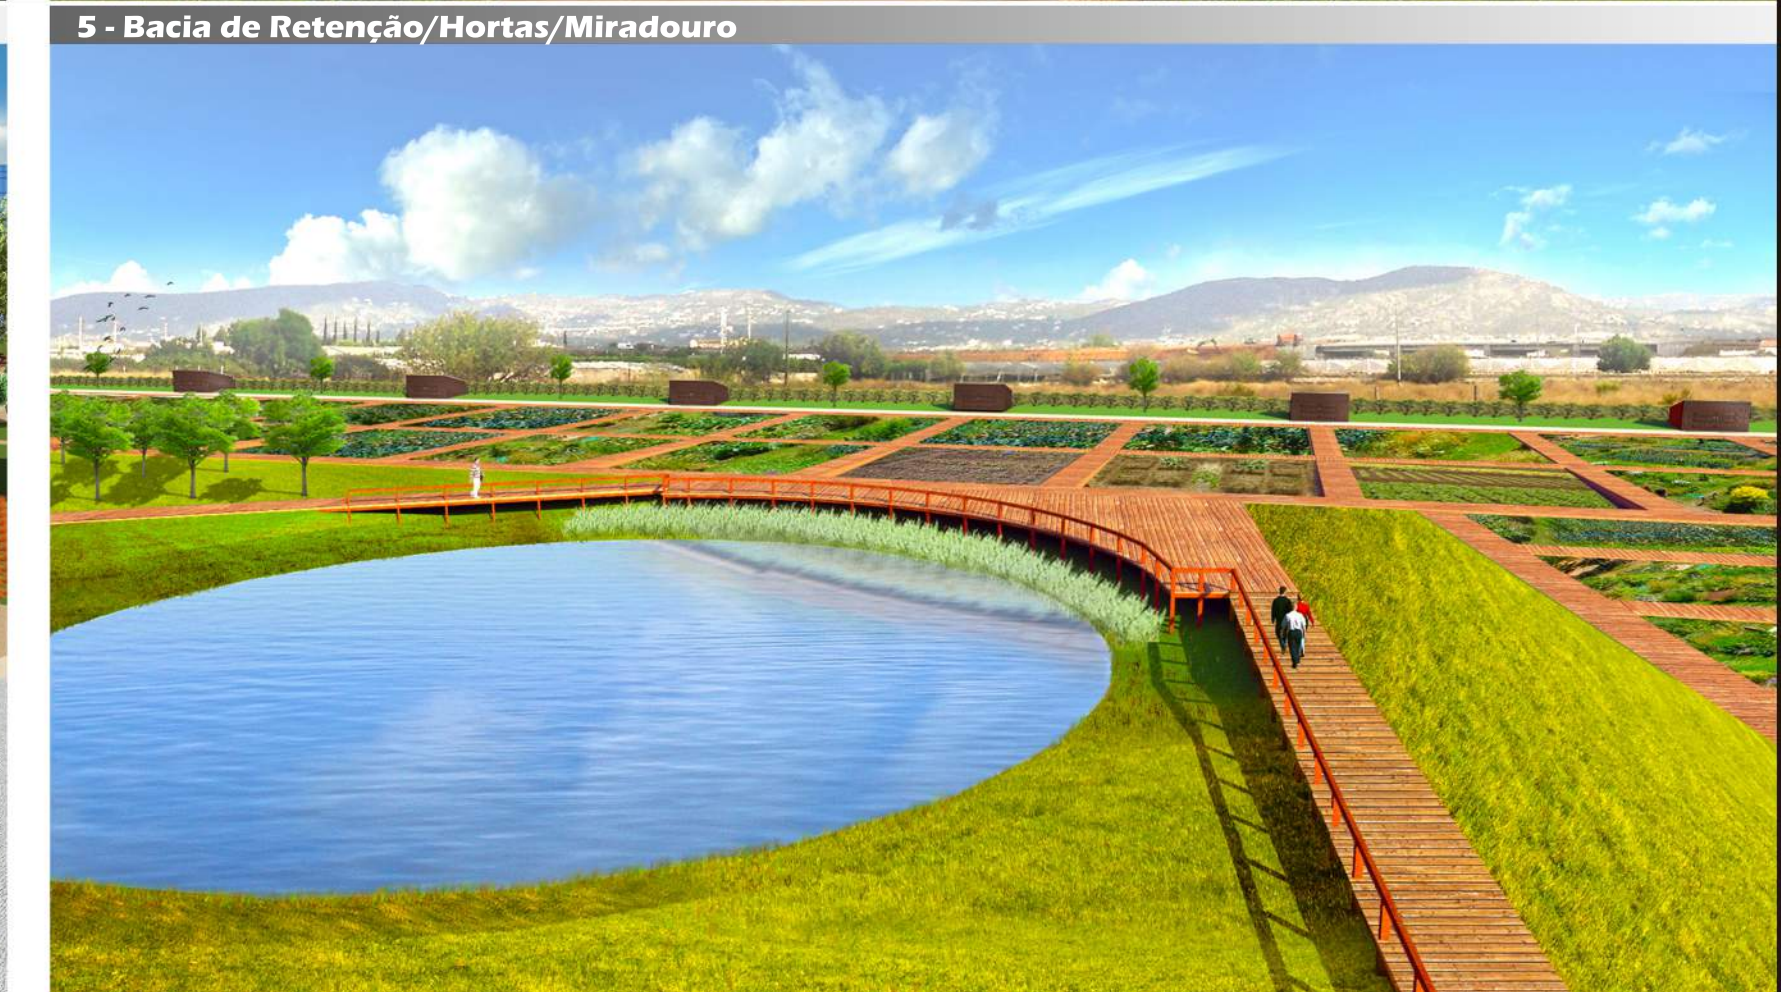

**FICHA TÉCNICA**  
 Autor:  
 Designação do Projeto: Parque Verde Vale da Amoreira  
 Localização: Faro  
 Ano de Conclusão do Trabalho: 2015  
 Candidatura ao Prémio: Categoria Estudantes

**SINOPSE:**  
 Parque como elemento estruturador da urbanização, apoiado no conceito da Permacultura. Parque urbano que procura responder às necessidades: ambientais, ecológicas, socioeconómicas, culturais e urbanísticas. Foi definida uma estratégia de intervenção que pretende consolidar a inter-relação entre os distintos espaços (rural, urbano, periurbano) através de um parque verde multifuncional destinado à produção agrícola e silvícola, à proteção ambiental e patrimonial e ao recreio e lazer.

# PARQUE VERDE VALE DA AMOREIRA