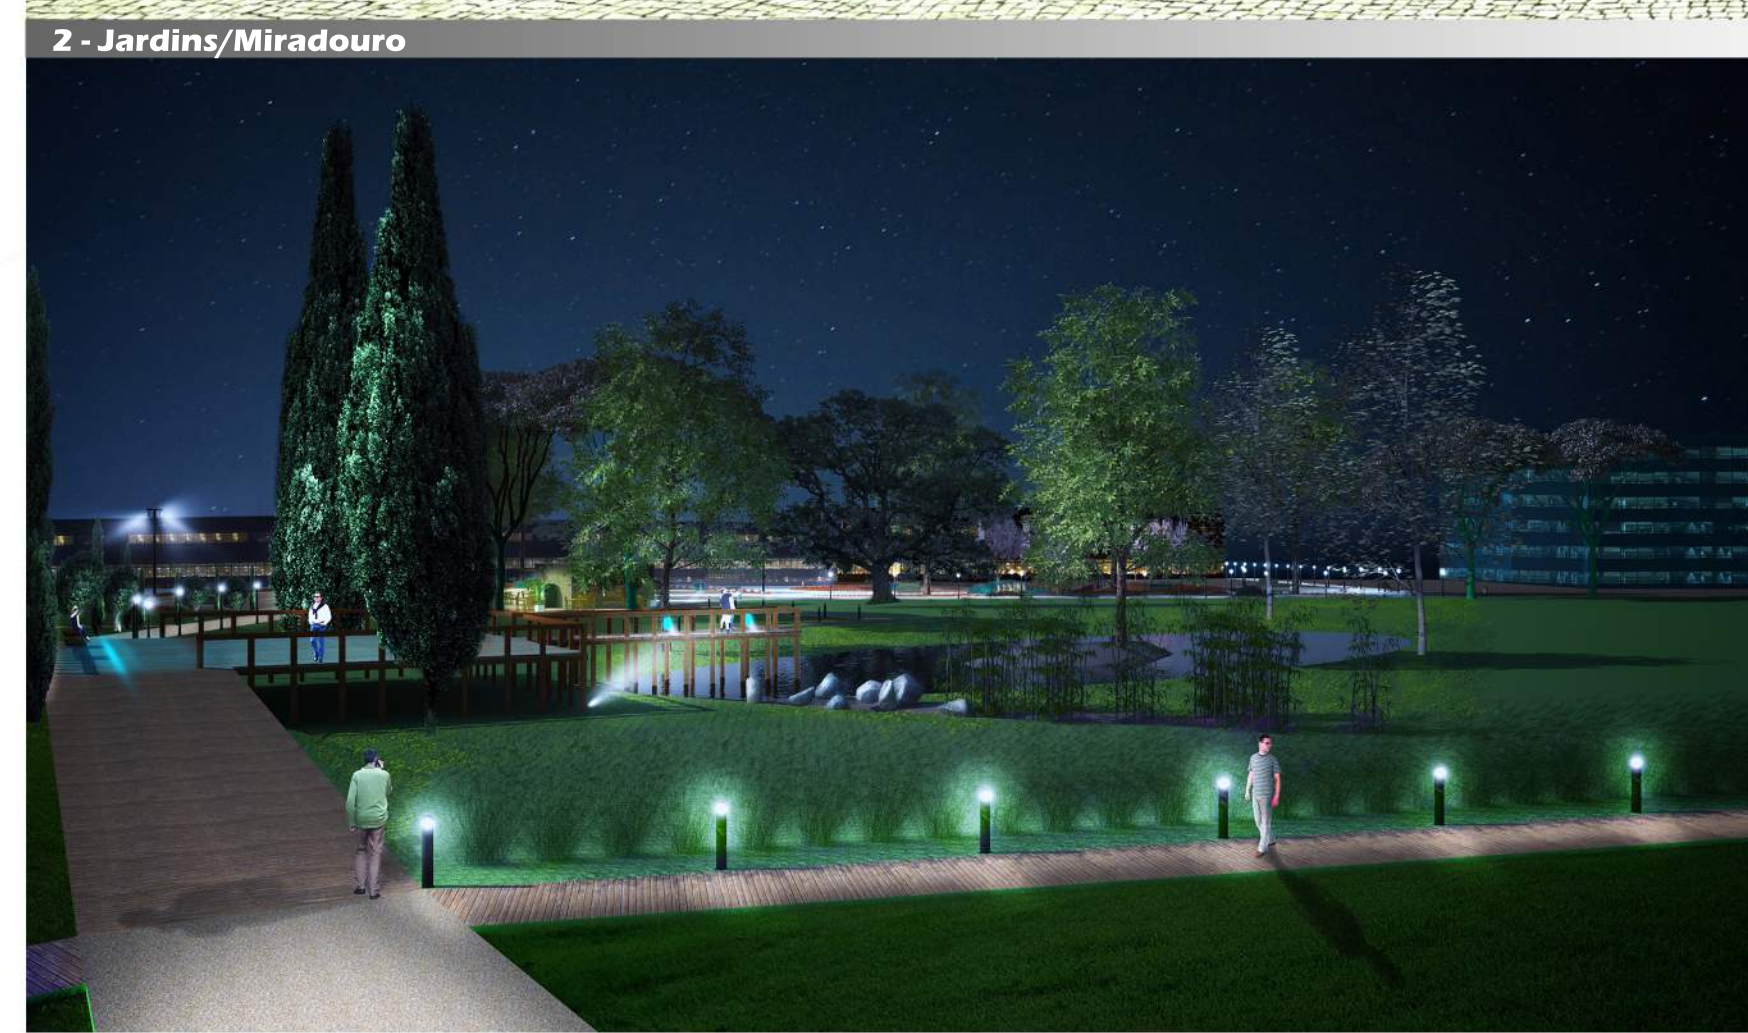

**FICHA TÉCNICA**  
 Autor:  
 Designação do Projeto: Parque Verde Vale da Amoreira  
 Localização: Faro  
 Ano de Conclusão do Trabalho: 2015  
 Candidatura ao Prémio: Categoria Estudantes

**SINOPSE:**  
 Parque como elemento estruturador da urbanização, apoiado no conceito da Permacultura. Parque urbano que procura responder às necessidades: ambientais, ecológicas, socioeconómicas, culturais e urbanísticas. Foi definida uma estratégia de intervenção que pretende consolidar a inter-relação entre os distintos espaços (rural, urbano, periurbano) através de um parque verde multifuncional destinado à produção agrícola e silvícola, à proteção ambiental e patrimonial e ao recreio e lazer.

# PARQUE VERDE VALE DA AMOREIRA