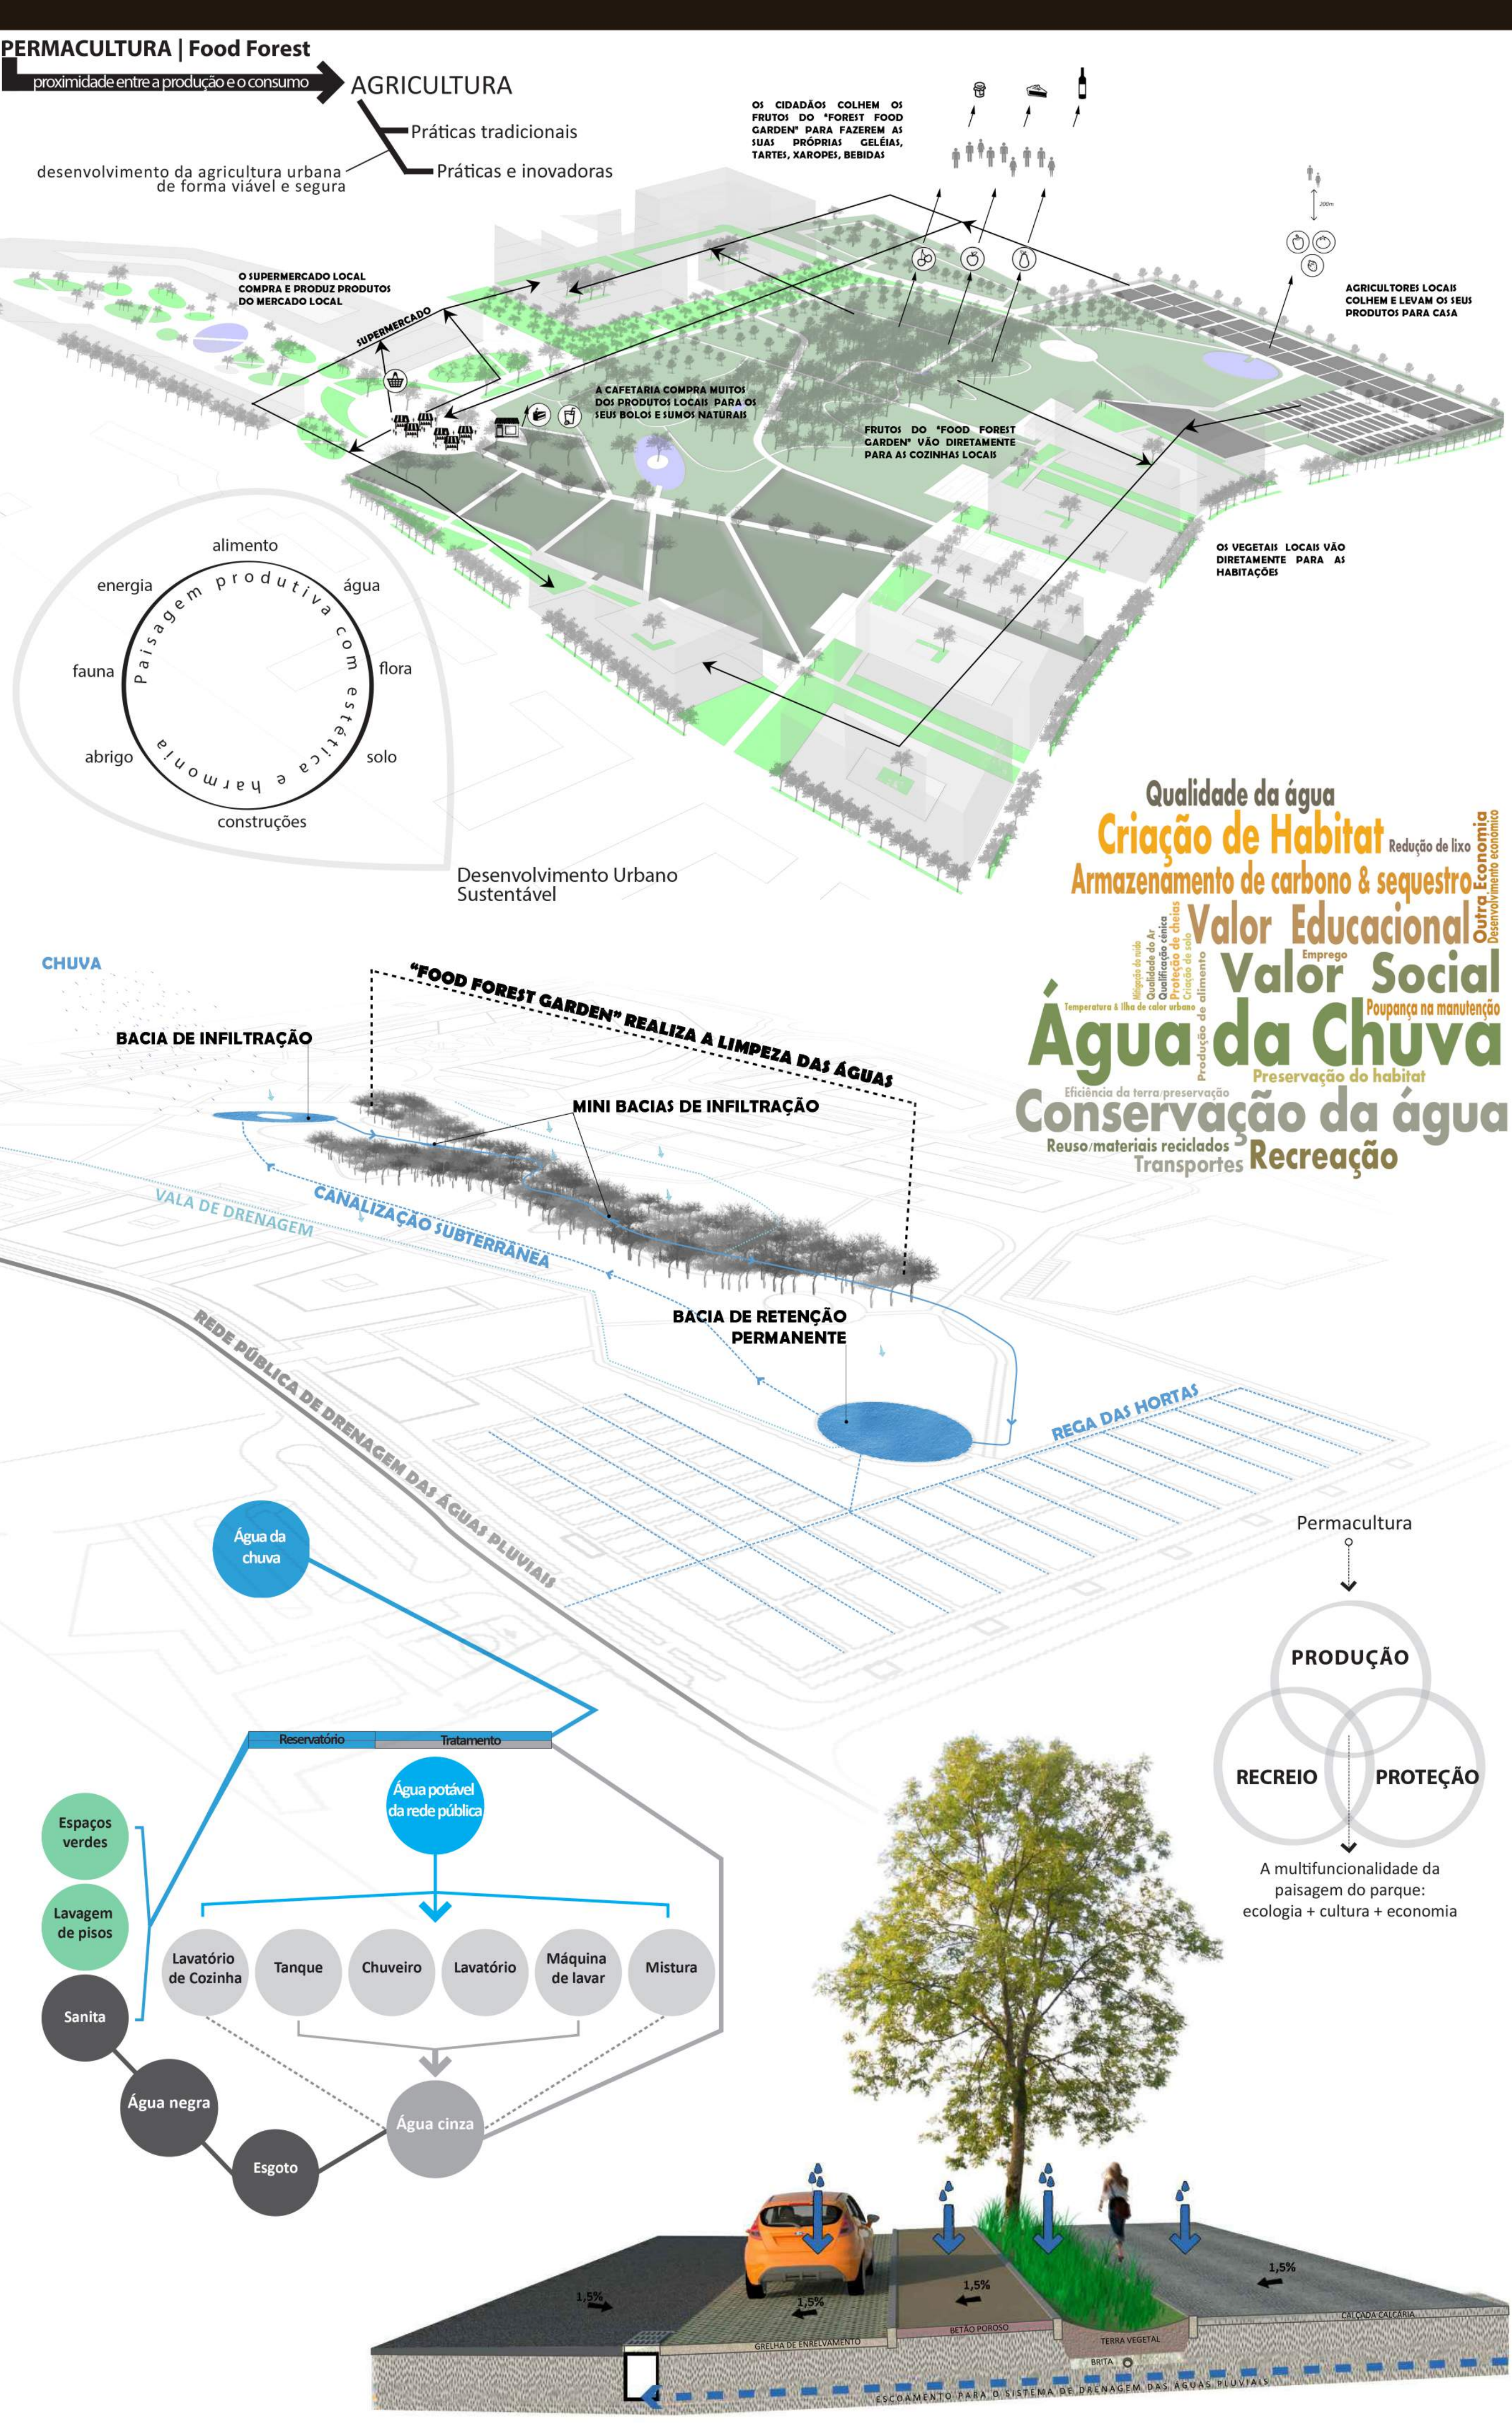

**FICHA TÉCNICA**  
 Autor:  
 Designação do Projeto: Parque Verde Vale da Amoreira  
 Localização: Faro  
 Ano de Conclusão do Trabalho: 2015  
 Candidatura ao Prémio: Categoria Estudantes

**SINOPSE:**  
 Parque como elemento estruturador da urbanização, apoiado no conceito da Permacultura. Parque urbano que procura responder às necessidades: ambientais, ecológicas, socioeconómicas, culturais e urbanísticas. Foi definida uma estratégia de intervenção que pretende consolidar a inter-relação entre os distintos espaços (rural, urbano, periurbano) através de um parque verde multifuncional destinado à produção agrícola e silvícola, à proteção ambiental e patrimonial e ao recreio e lazer.

# PARQUE VERDE VALE DA AMOREIRA